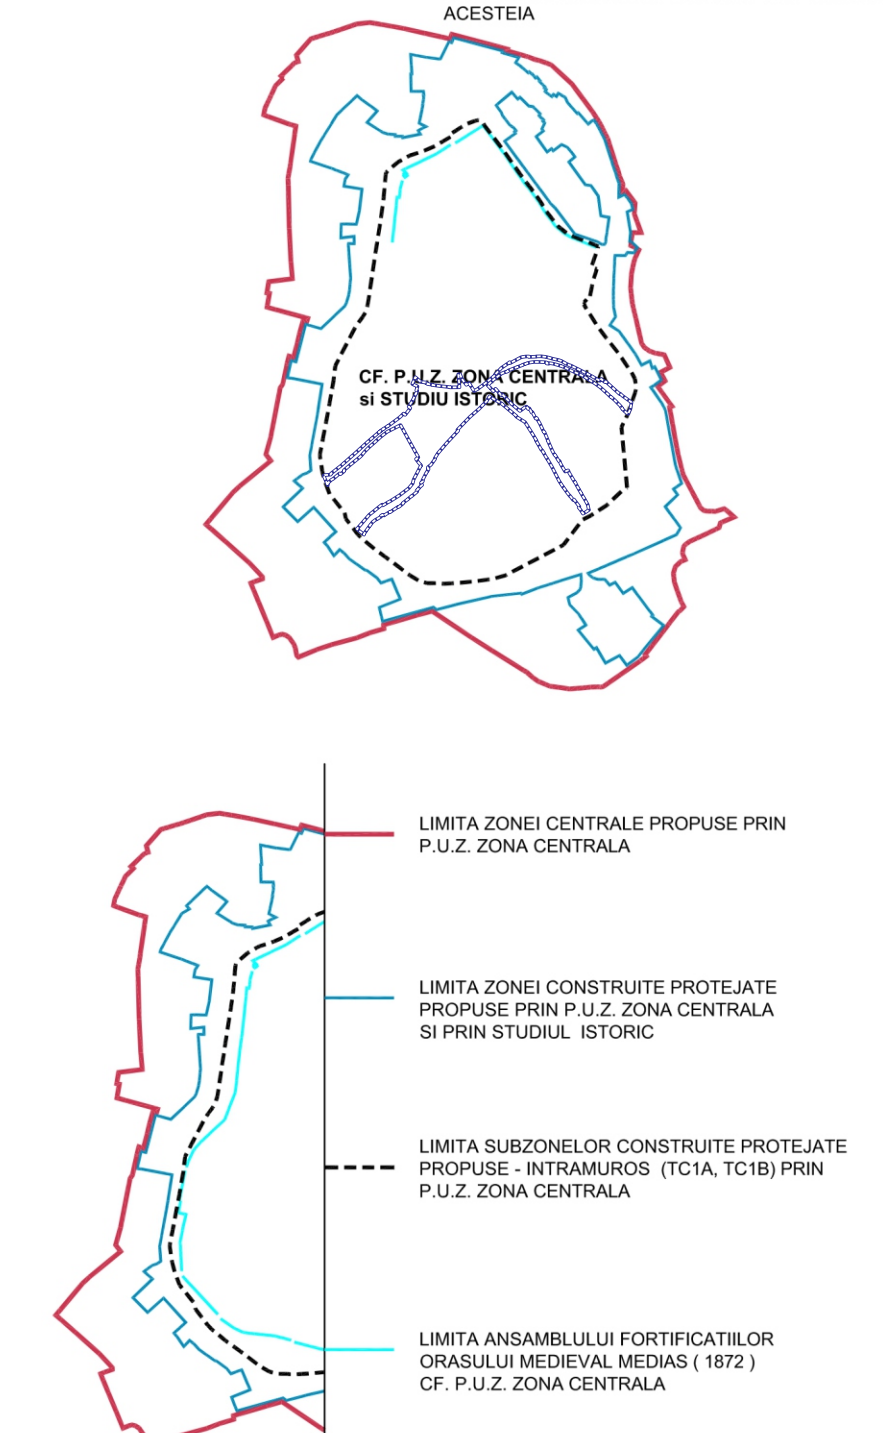

P.U.D.

Reabilitare / Modernizare străzi centrul istoric Municipiul Mediaș, jud. Sibiu

Incadrare in zona

Legenda

----- Limita P.U.D.

Incadrare in Municipiul Medias - Google Earth

Incadrare in PUG Municipiul Medias

Incadrare in PUZ Zona Centrala

ZONA CENTRALĂ
DELIMITAREA ZONEI CENTRALE A MUNICIPIULUI MEDIAS SI SUBZONELE PROTEJATE DIN CADRUL ACESTEIA

Extras din PUG Municipiul Medias

IDEA DEBIA URBISDESIGN S.R.L. J40/ 3369/ 2018 C.U.I. 38995956 Bucuresti, Str. Nandru nr. 46A, sector 5 Tel: 004-0735841955		BENEFICIAR: PRIMARIA MUNICIPIULUI MEDIAS, JUDETLUL SIBIU	
NUMELE	urb. Andreea Necșulescu (Popa)	DATA:	Contract nr. 225/9.12.2021 „Reabilitare/Modernizare străzi centrul istoric, municipiul Mediaș” – Actualizare PUD
Sef proiect urbanism	urb. Alina Marinescu (Dragoescu)	SCARA =	INCADRARE IN ZONA
Coordonator - specialist MC	urb. Andreea Necșulescu (Popa) urb. peisag. Andreea Bunea urb. peisag. Ana Opris urb. peisag. Raluca Duica		
Proiectat	urb. Ramona Ungureanu		
			FAZA P.U.D. PLANSĂ 01