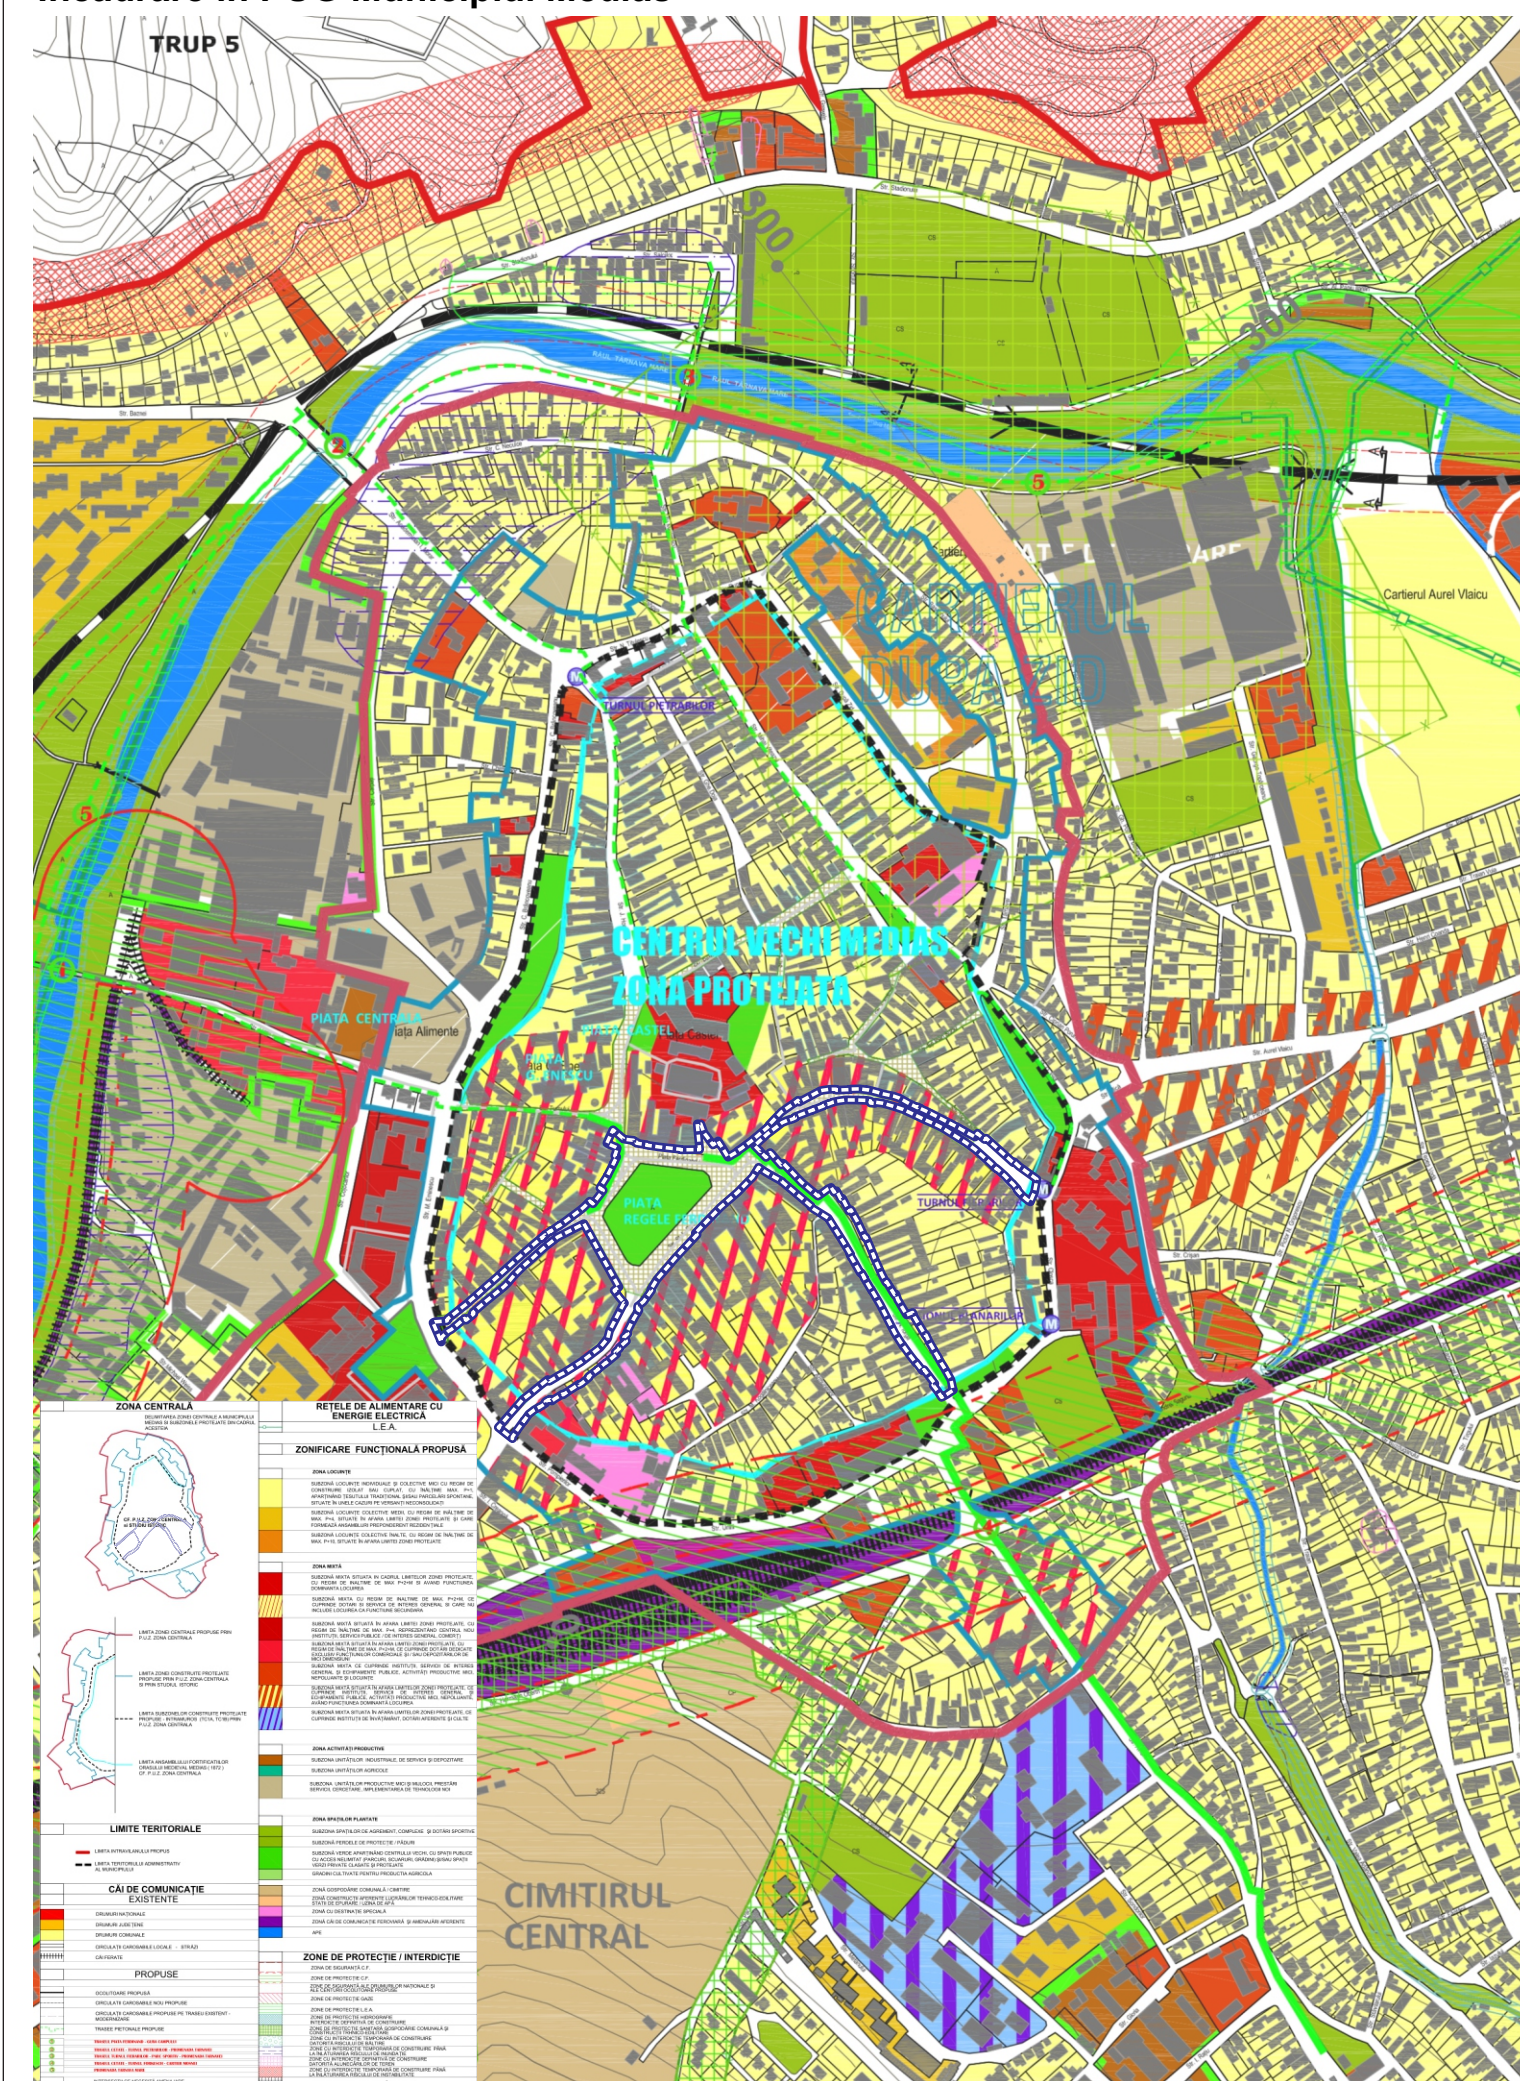

P.U.D.

Reabilitare / Modernizare străzi centrul istoric Municipiul Mediaș, jud. Sibiu

Incadrare in zona

Legenda

----- Limita P.U.D.

Incadrare in Municipiul Medias - Google Earth

Incadrare in PUG Municipiul Medias

Incadrare in PUZ Zona Centrala

ZONA CENTRALĂ
DELIMITAREA ZONEI CENTRALE A MUNICIPIULUI MEDIAS SI SUBZONELE PROTEJATE DIN CADRUL ACESTEIA

Extras din PUG Municipiul Medias

IDEA DEBIA URBISDESIGN S.R.L. J40/ 3369/ 2018 C.U.I. 38995956 Bucuresti, Str. Nandru nr. 46A, sector 5 Tel: 004-0735841955		BENEFICIAR: PRIMARIA MUNICIPIULUI MEDIAS, JUDETLUL SIBIU	
NUMELE	urb. Andreea Necșulescu (Popa)	DATA:	Contract nr. 225/9.12.2021 „Reabilitare/Modernizare străzi centrul istoric, municipiul Mediaș” – Actualizare PUD
Sef proiect urbanism	urb. Alina Marinescu (Dragoescu)	SCARA =	INCADRARE IN ZONA
Coordonator - specialist MC	urb. Andreea Necșulescu (Popa) urb. peisag. Andreea Bunea urb. peisag. Ana Opris urb. peisag. Raluca Duica		
Proiectat	urb. Ramona Ungureanu		
			FAZA P.U.D. PLANSĂ 01