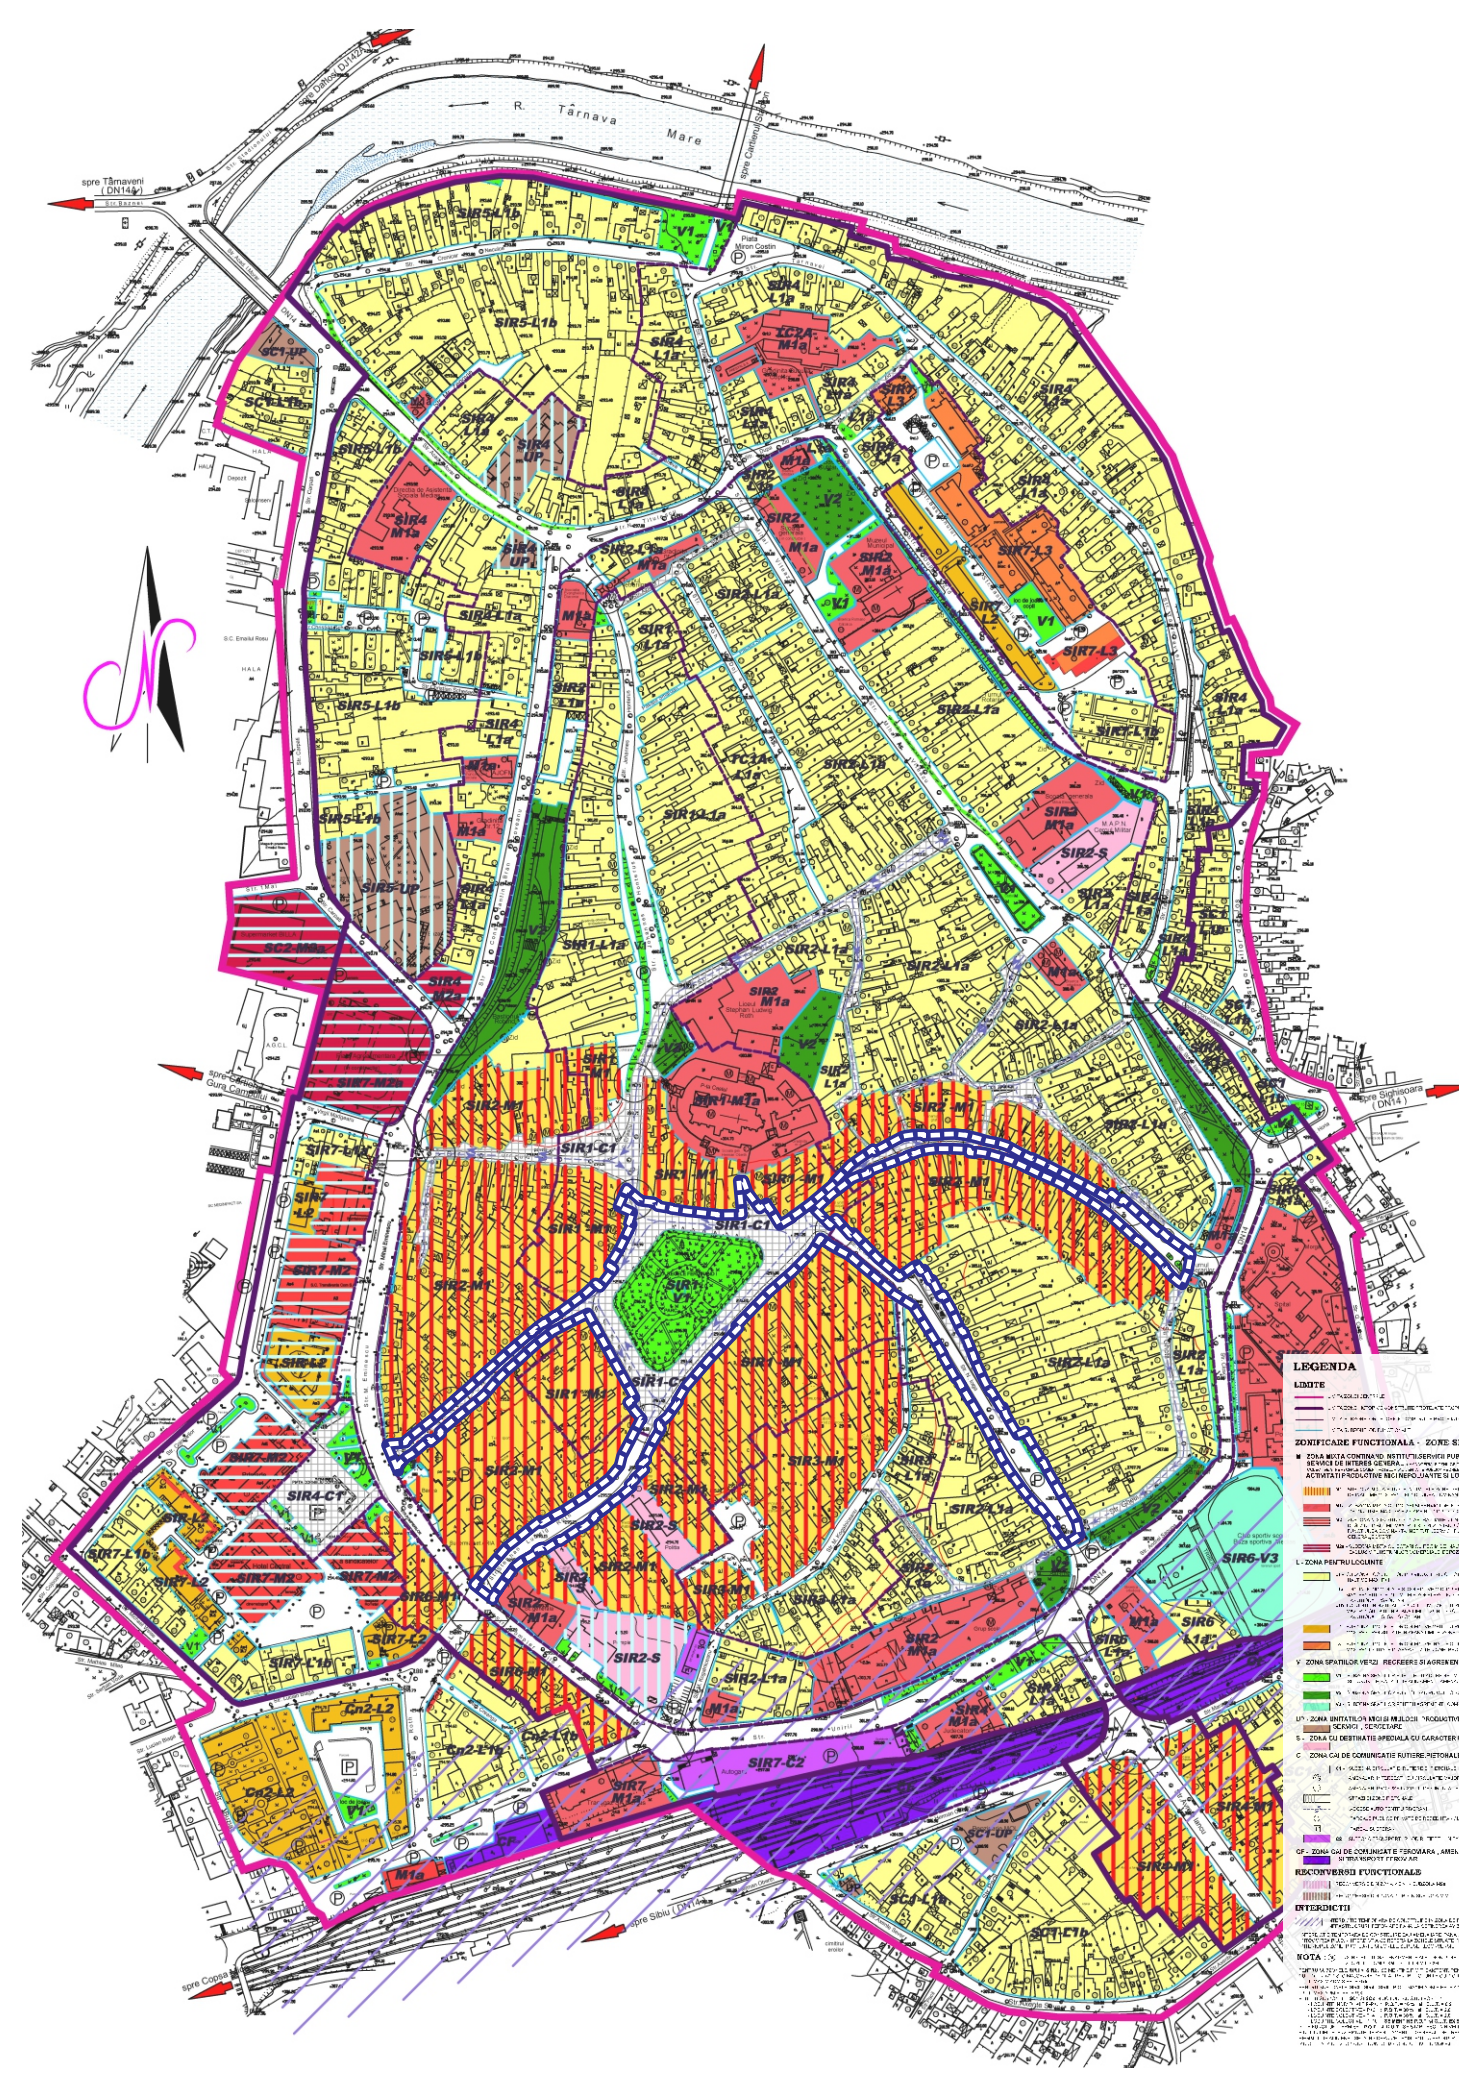

P.U.D.

Reabilitare / Modernizare străzi centrul istoric Municipiul Mediaș, jud. Sibiu

Incadrare in zona

Legenda

----- Limita P.U.D.

Incadrare in Municipiul Medias - Google Earth

Incadrare in PUG Municipiul Medias

Incadrare in PUZ Zona Centrala

ZONA CENTRALĂ
DELIMITAREA ZONEI CENTRALE A MUNICIPIULUI MEDIAS SI SUBZONELE PROTEJATE DIN CADRUL ACESTEIA

Extras din PUG Municipiul Medias

IDEA DEBIA URBISDESIGN S.R.L. J40/ 3369/ 2018 C.U.I. 38995956 Bucuresti, Str. Nandru nr. 46A, sector 5 Tel: 004-0735841955		BENEFICIAR: PRIMARIA MUNICIPIULUI MEDIAS, JUDETLUL SIBIU	
NUMELE	urb. Andreea Necșulescu (Popa)	DATA:	Contract nr. 225/9.12.2021 „Reabilitare/Modernizare străzi centrul istoric, municipiul Mediaș” – Actualizare PUD
Sef proiect urbanism	urb. Alina Marinescu (Dragoescu)	SCARA =	INCADRARE IN ZONA
Coordonator - specialist MC	urb. Andreea Necșulescu (Popa) urb. peisag. Andreea Bunea urb. peisag. Ana Opris urb. peisag. Raluca Duica		
Proiectat	urb. Ramona Ungureanu		
			FAZA P.U.D. PLANSĂ 01