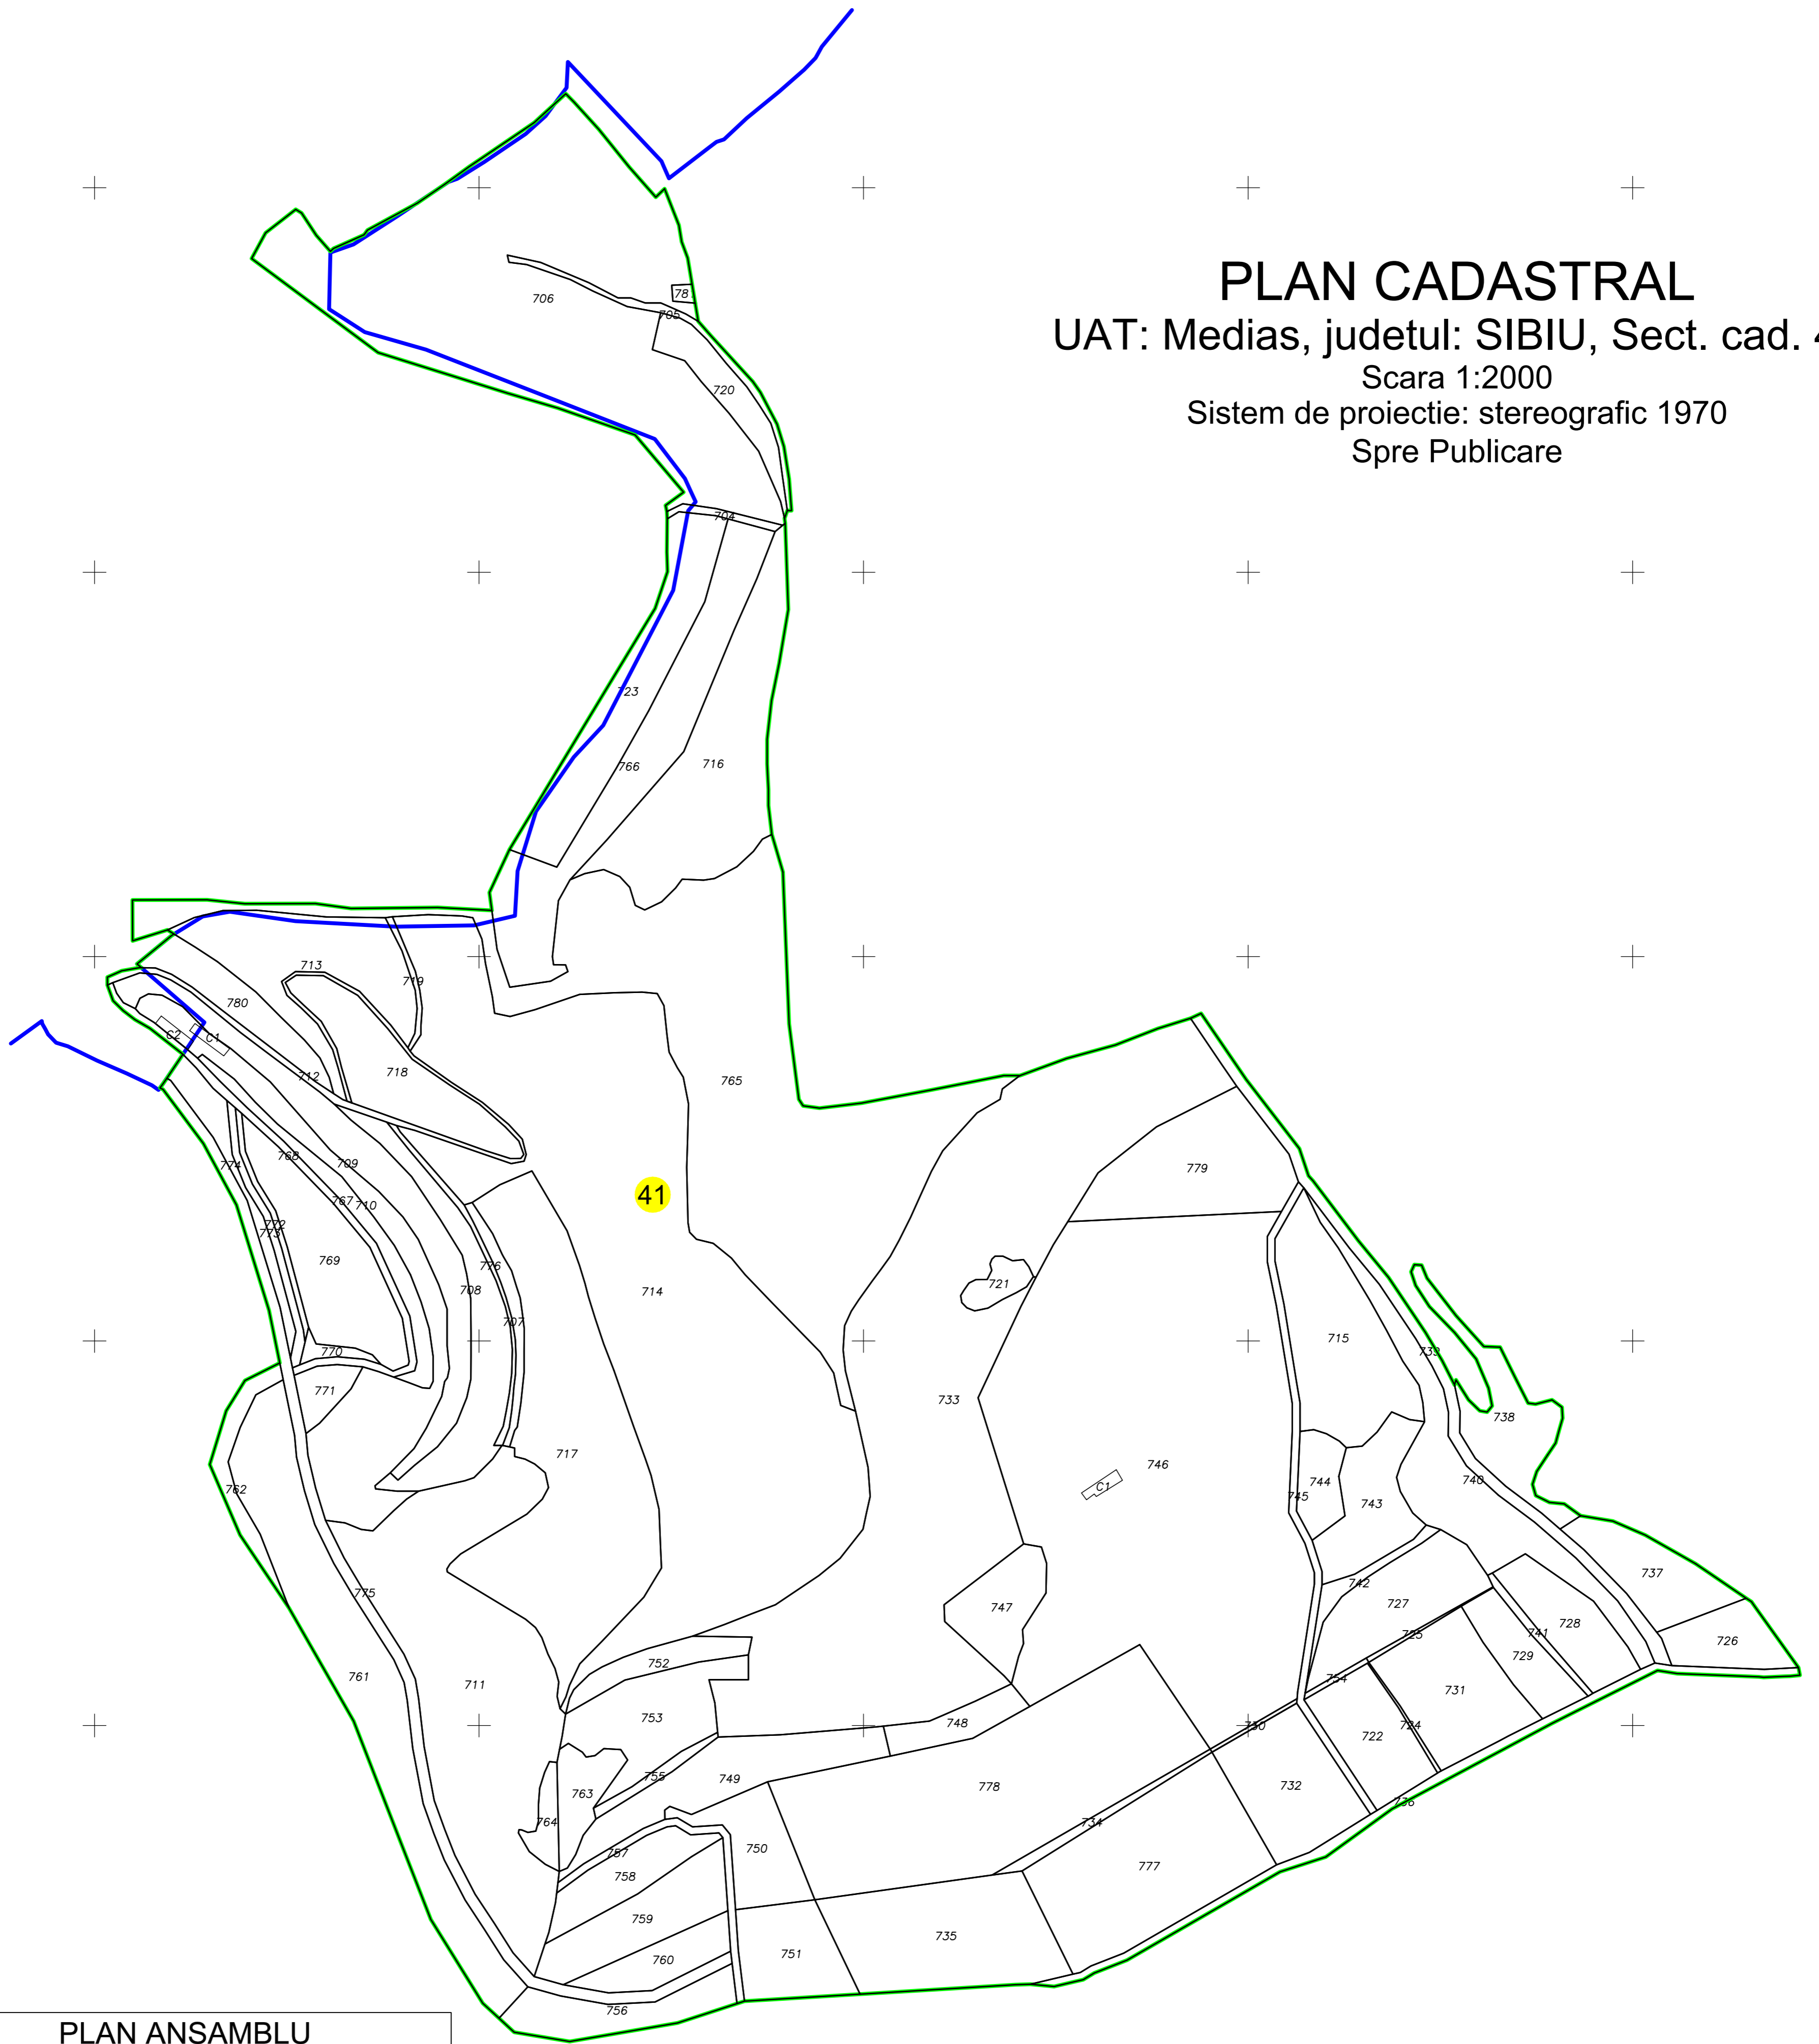

PLAN CADASTRAL
 UAT: Medias, judetul: SIBIU, Sect. cad. 41
 Scara 1:2000
 Sistem de proiectie: stereografic 1970
 Spre Publicare

LEGENDA

Numar Sector	41
Cod constructie	C1
ID imobil	15
Limita sector	(Green line)
Limita imobil	(Black line)
Hidrografie	(Blue line)
Limita UAT	(Red line)
Limita intravilan	(Blue line)
Limita tarie	(Cyan line)
Numar tarie	101
Numar postal	37B
Limita constructie	(Black line)