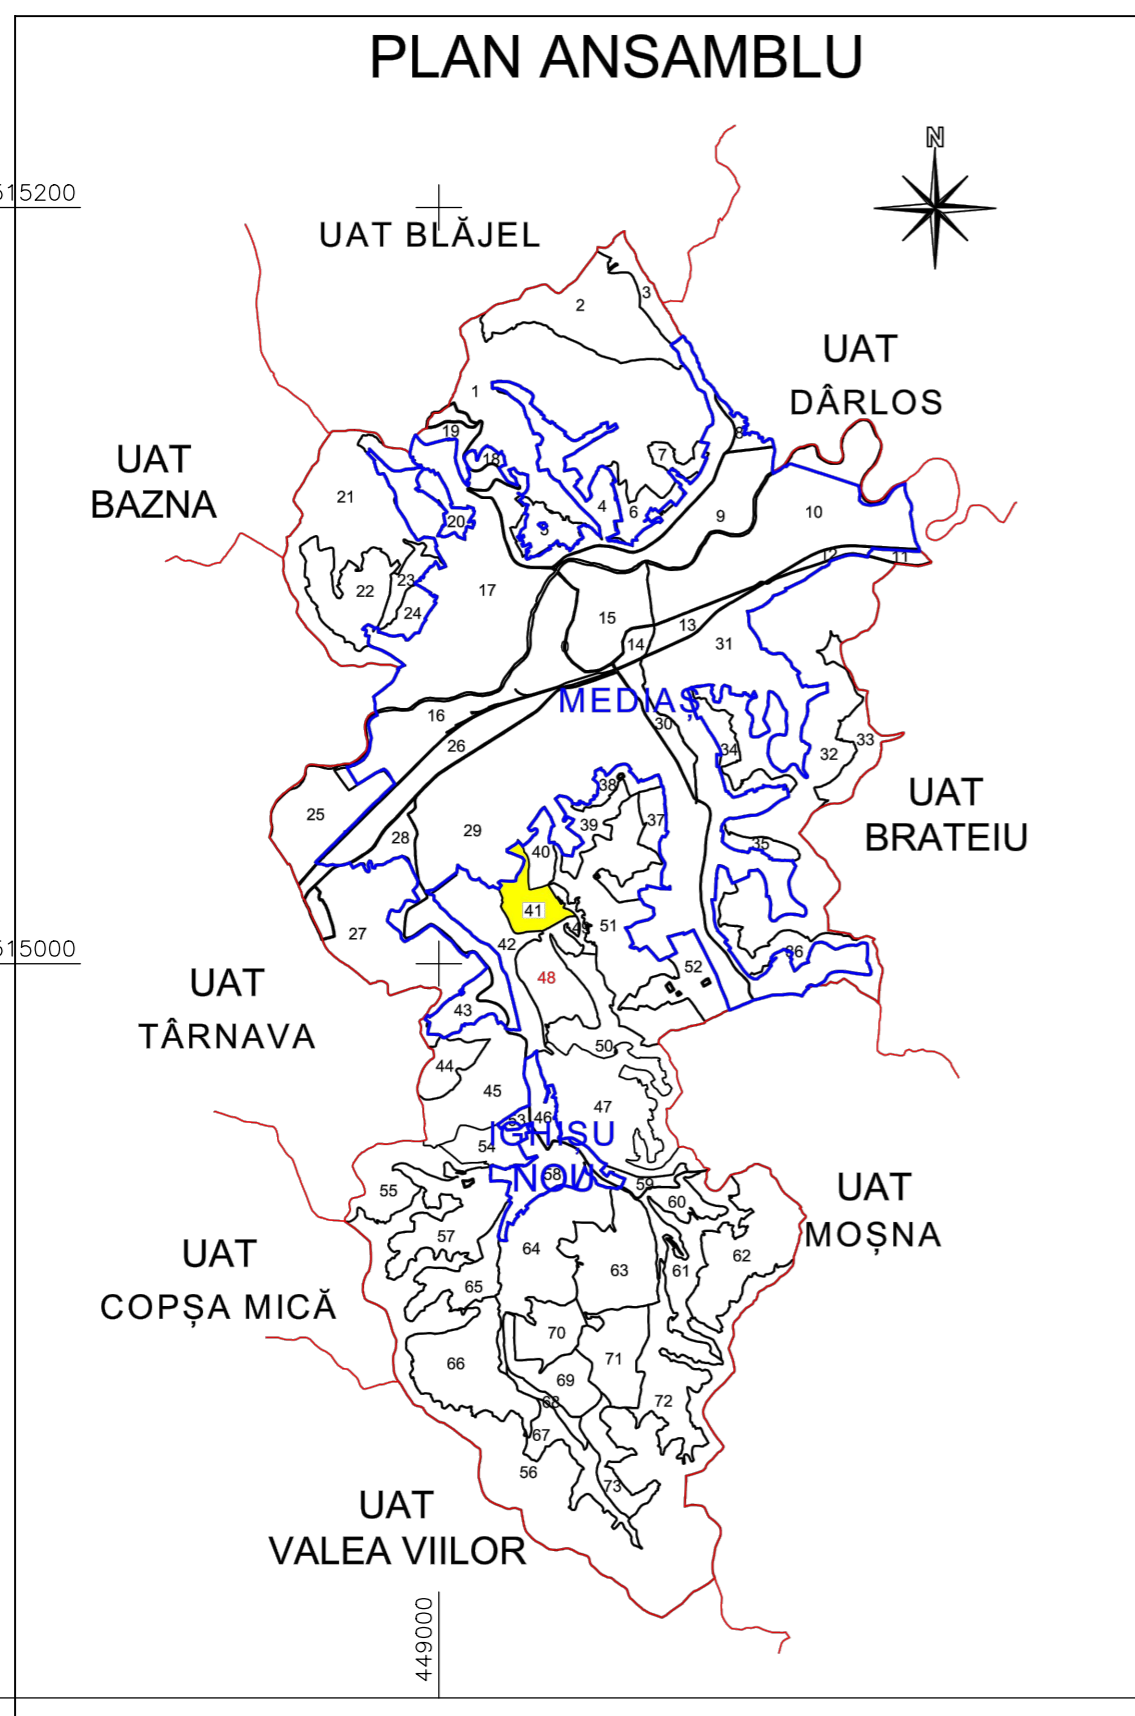

PLAN CADASTRAL
 UAT: Medias, judetul: SIBIU, Sect. cad. 41
 Scara 1:2000
 Sistem de proiectie: stereografic 1970
 Spre Publicare

LEGENDA

Numar Sector	41
Cod constructie	C1
ID imobil	15
Limita sector	(Green line)
Limita imobil	(Black line)
Hidrografie	(Blue line)
Limita UAT	(Red line)
Limita intravilan	(Blue line)
Limita tarie	(Cyan line)
Numar tarie	101
Numar postal	37B
Limita constructie	(Black line)