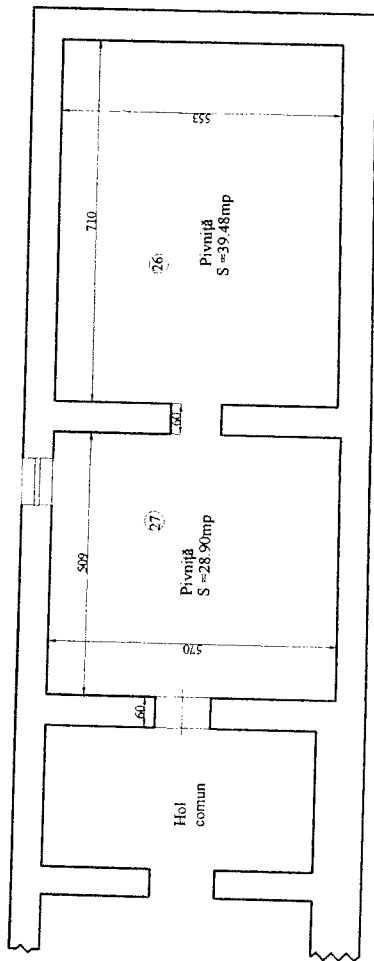

Relevu apartament 5

Numărul topografic al terenului 140-141/XXV	Suprafața 1220 mp.	Adresa Imobilului Medias str. Piata Regele Ferdinand nr.12
Cartea funciara colectivă nr. : 2509	U.A.T.	Medias
Cod unitate individuală.	C.F. individuală:	

Ap. V

PLAN - PIVNIȚĂ CORP A
Scara 1:150

Nr. încăpere	Denumire	Suprafața (mp.)
26	Pivniță	39,48
27	Pivniță	28,90
Suprafața totală =		68,38 mp.

Receptionat	Data